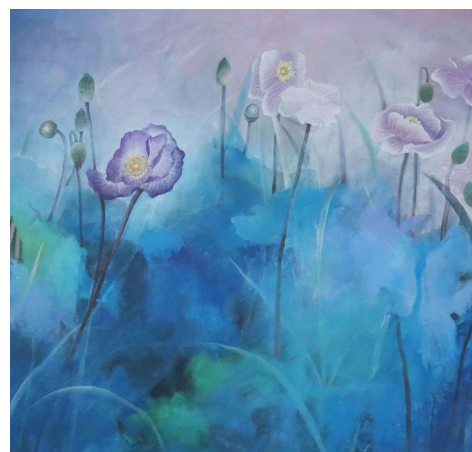

21.07. - 26.07.2025 (Mo. - Sa.)

Im Haus Schwanensee Horn - Bad Meinberg

Die Technik mineralischer und pflanzlicher Farbmalerie des präzisen Malstils ist eine Fortführung traditioneller Malmethode, die von antiken Wandgemälden abgeleitet ist. In der heutigen Zeit gibt es eine neue Ebene der Ausdehnung der Malerei.

Im Vergleich zu
Tuschbildern kommen diese intensiven Farbgemälde mit
zartem Pinselstrich und satten Farben
den westlichen Gemälden am nächsten. Durch den
Beschichtungsprozess mehrerer Farbansammlungen
und Überlappen entsteht ein einzigartiger dekorativer
Effekt. Wenn Sie Bilder mit kräftigen Farben und
dekorativen Grafiken mögen, ist dieser Kurs genau
das Richtige für Sie.